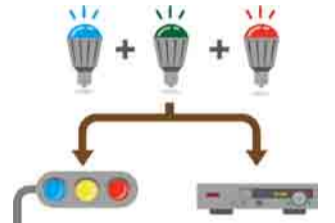

こんなところにLED

先日、青色LEDの開発に成功した3名がノーベル賞を受賞し、話題になりました。発光ダイオード、通称LEDは、赤と緑は開発済みでしたが、青色は世界の研究者が開発に挑戦してもなかなか出せないと言われていた色。そんな青色が開発されたことで光の三原色が揃い、一気にさまざまなものへの活用が現実となったのです。もちろん、私たちの身近なところにもたくさんあります。お家の照明や街のイルミネーションはすっかりおなじみ。さらに、携帯電話やパソコン、液晶テレビのバックライト、自転車のライトなど。今や、生活に欠かせないものとなりつつあります。また、信号機や駅の電光掲示板、踏切など、公共施設にもLEDがどんどん普及。省エネが叫ばれる今、消費電力が抑えられるLEDの活躍はさらに広がりそうですね。

モノを売るな！ 物語を売れ！！

代表取締役 鈴木 健規

UDグループは、お客様満足No.1を目指します！

いつもお引き立てを賜り、厚く御礼申し上げます。今回お届けする住まいのかわら版はいかがでしたでしょうか。日頃から当ブログを訪問して下さる読者様へ、お住まいと生活に役立つ情報を提供する事が出来たらと思い、ブログ限定で公開させて頂きました。お住まいのこと、リフォームに関してのご相談などお役に立てることがございましたら、お気軽にご相談下さい。拙い文章ですが、これからも当ブログを宜しくお願い致します。

便利・安全・安心！最新リフォーム商品情報

洗練されたデザインで機能性もバツグンの最新のリフォーム商品をいち早くご案内いたします。

あっという間のカンタン「外窓交換」