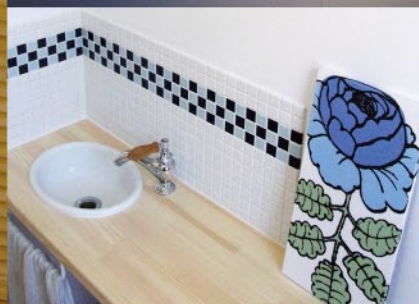

まっしろでオシャレな カフェ風のお家

お手本住宅
見学会